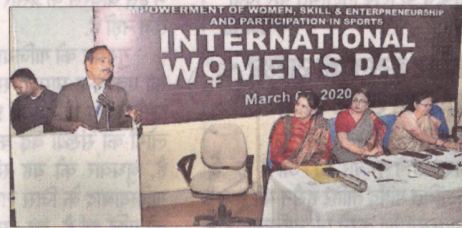

पीआईबी ने की राउंड टेबल परिचर्चा

रांची. पत्र सूचना कार्यालय, रांची द्वारा आगामी अंतरराष्ट्रीय महिला दिवस आइआइएम रांची में महिला सशक्तीकरण को लेकर गुरुवार को राउंड टेबल परिचर्चा का आयोजन किया. इस दौरान महिलाओं के बीच कौशल विकास एवं उद्यमिता तथा खेलों को लेकर केंद्रित विशेषज्ञों द्वारा चर्चा की गयी. प्रो रेखा सिंघल ने महिला सशक्तीकरण पर कहा कि महिलाएं सशक्त ही पैदा होती हैं. समाज उनके प्रति यदि अपनी सोच और नजरिया बदल दे तो हमें और ज्यादा कुछ करने की जरूरत न पड़े. परिचर्चा में सेंट जेवियर्स कॉलेज की प्रो प्रिया श्रीवास्तव, मनी मेकला दासगुप्ता, आइआइएम रांची की प्रो रेखा सिंघल, पीआईबी के अपर महानिदेशक अरिमर्दन सिंह शामिल हुए.